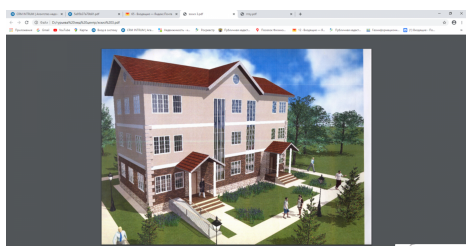

Restate

Restate

Restate

Restate

Restate